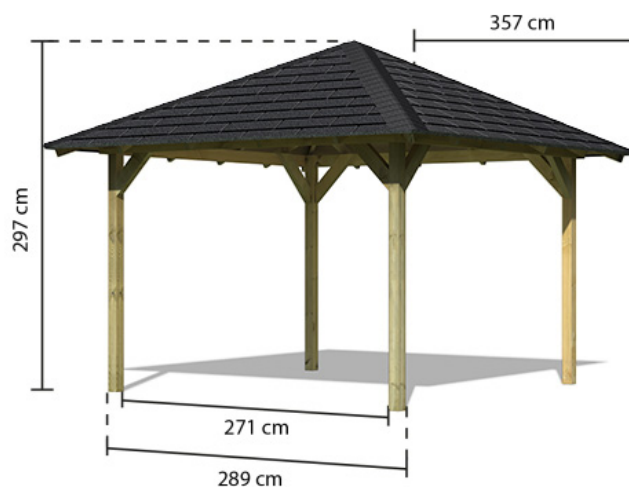

Set:

Dachschindeln rechteck, schwarz

Material	Kesseldruckimprägniert
Außenmaß Breite	289 cm
Außenmaß Tiefe	289 cm
Firsthöhe	297 cm
Seitenhöhe	199 cm
Innenmaß Breite	271 cm
Innenmaß Tiefe	271 cm
Umbauter Raum	20,5 m ³
Dachform	Walmdach
Dachbreite	357 cm
Dachtiefe	357 cm
Dachfläche	14,1 m ²
Dachneigung	20°
Grundform	quadratisch
Schneelast	75 kg/m ²
Anzahl Pfosten	4
Pfostenbreite	90 mm
Pfostentiefe	9 cm
Zubehör	Rechteckige Dachschindeln, schwarz
Schindelbedarf	7 Pakete
Verpackungsmaße mm/Gewicht kg	1000x340x55x195,3, 3020x1200x420/323,9